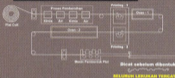

4 Pilihan STRIP

Sing Gelombang
Sing Greum (3 Ukuran)

3 Pilihan UNP KLOP

5 Pilihan UNP UMUM

2 Pilihan PROFIL PINTU

2 Pilihan KUPINGAN GEMBOK

PROFIL KUNCI

2 Pilihan REL BAWAH

TUTUP SILINDER

3 Pilihan DOP RODA

2 Pilihan HANDEL

2 Pilihan KUNCIAN

Keterangan :
 Cat Printing Oven
 Inovasi terbaru ide KLOP

KLAS merakit pintu 100% bahan baku KLOP

Printing Oven Berdimensi

Teknologi Tinggi Dari Jerman

Bandingkan cara prosesnya

CARA BARU - PRINTING OVEN

CAT PRINTING OVEN :

1. Lebih tahan karat
2. Lebih tahan cuaca
3. Cat lebih merata
4. Cat tidak mudah terkelupas
5. Warna tidak mudah pudar
6. Dapat berdimensi